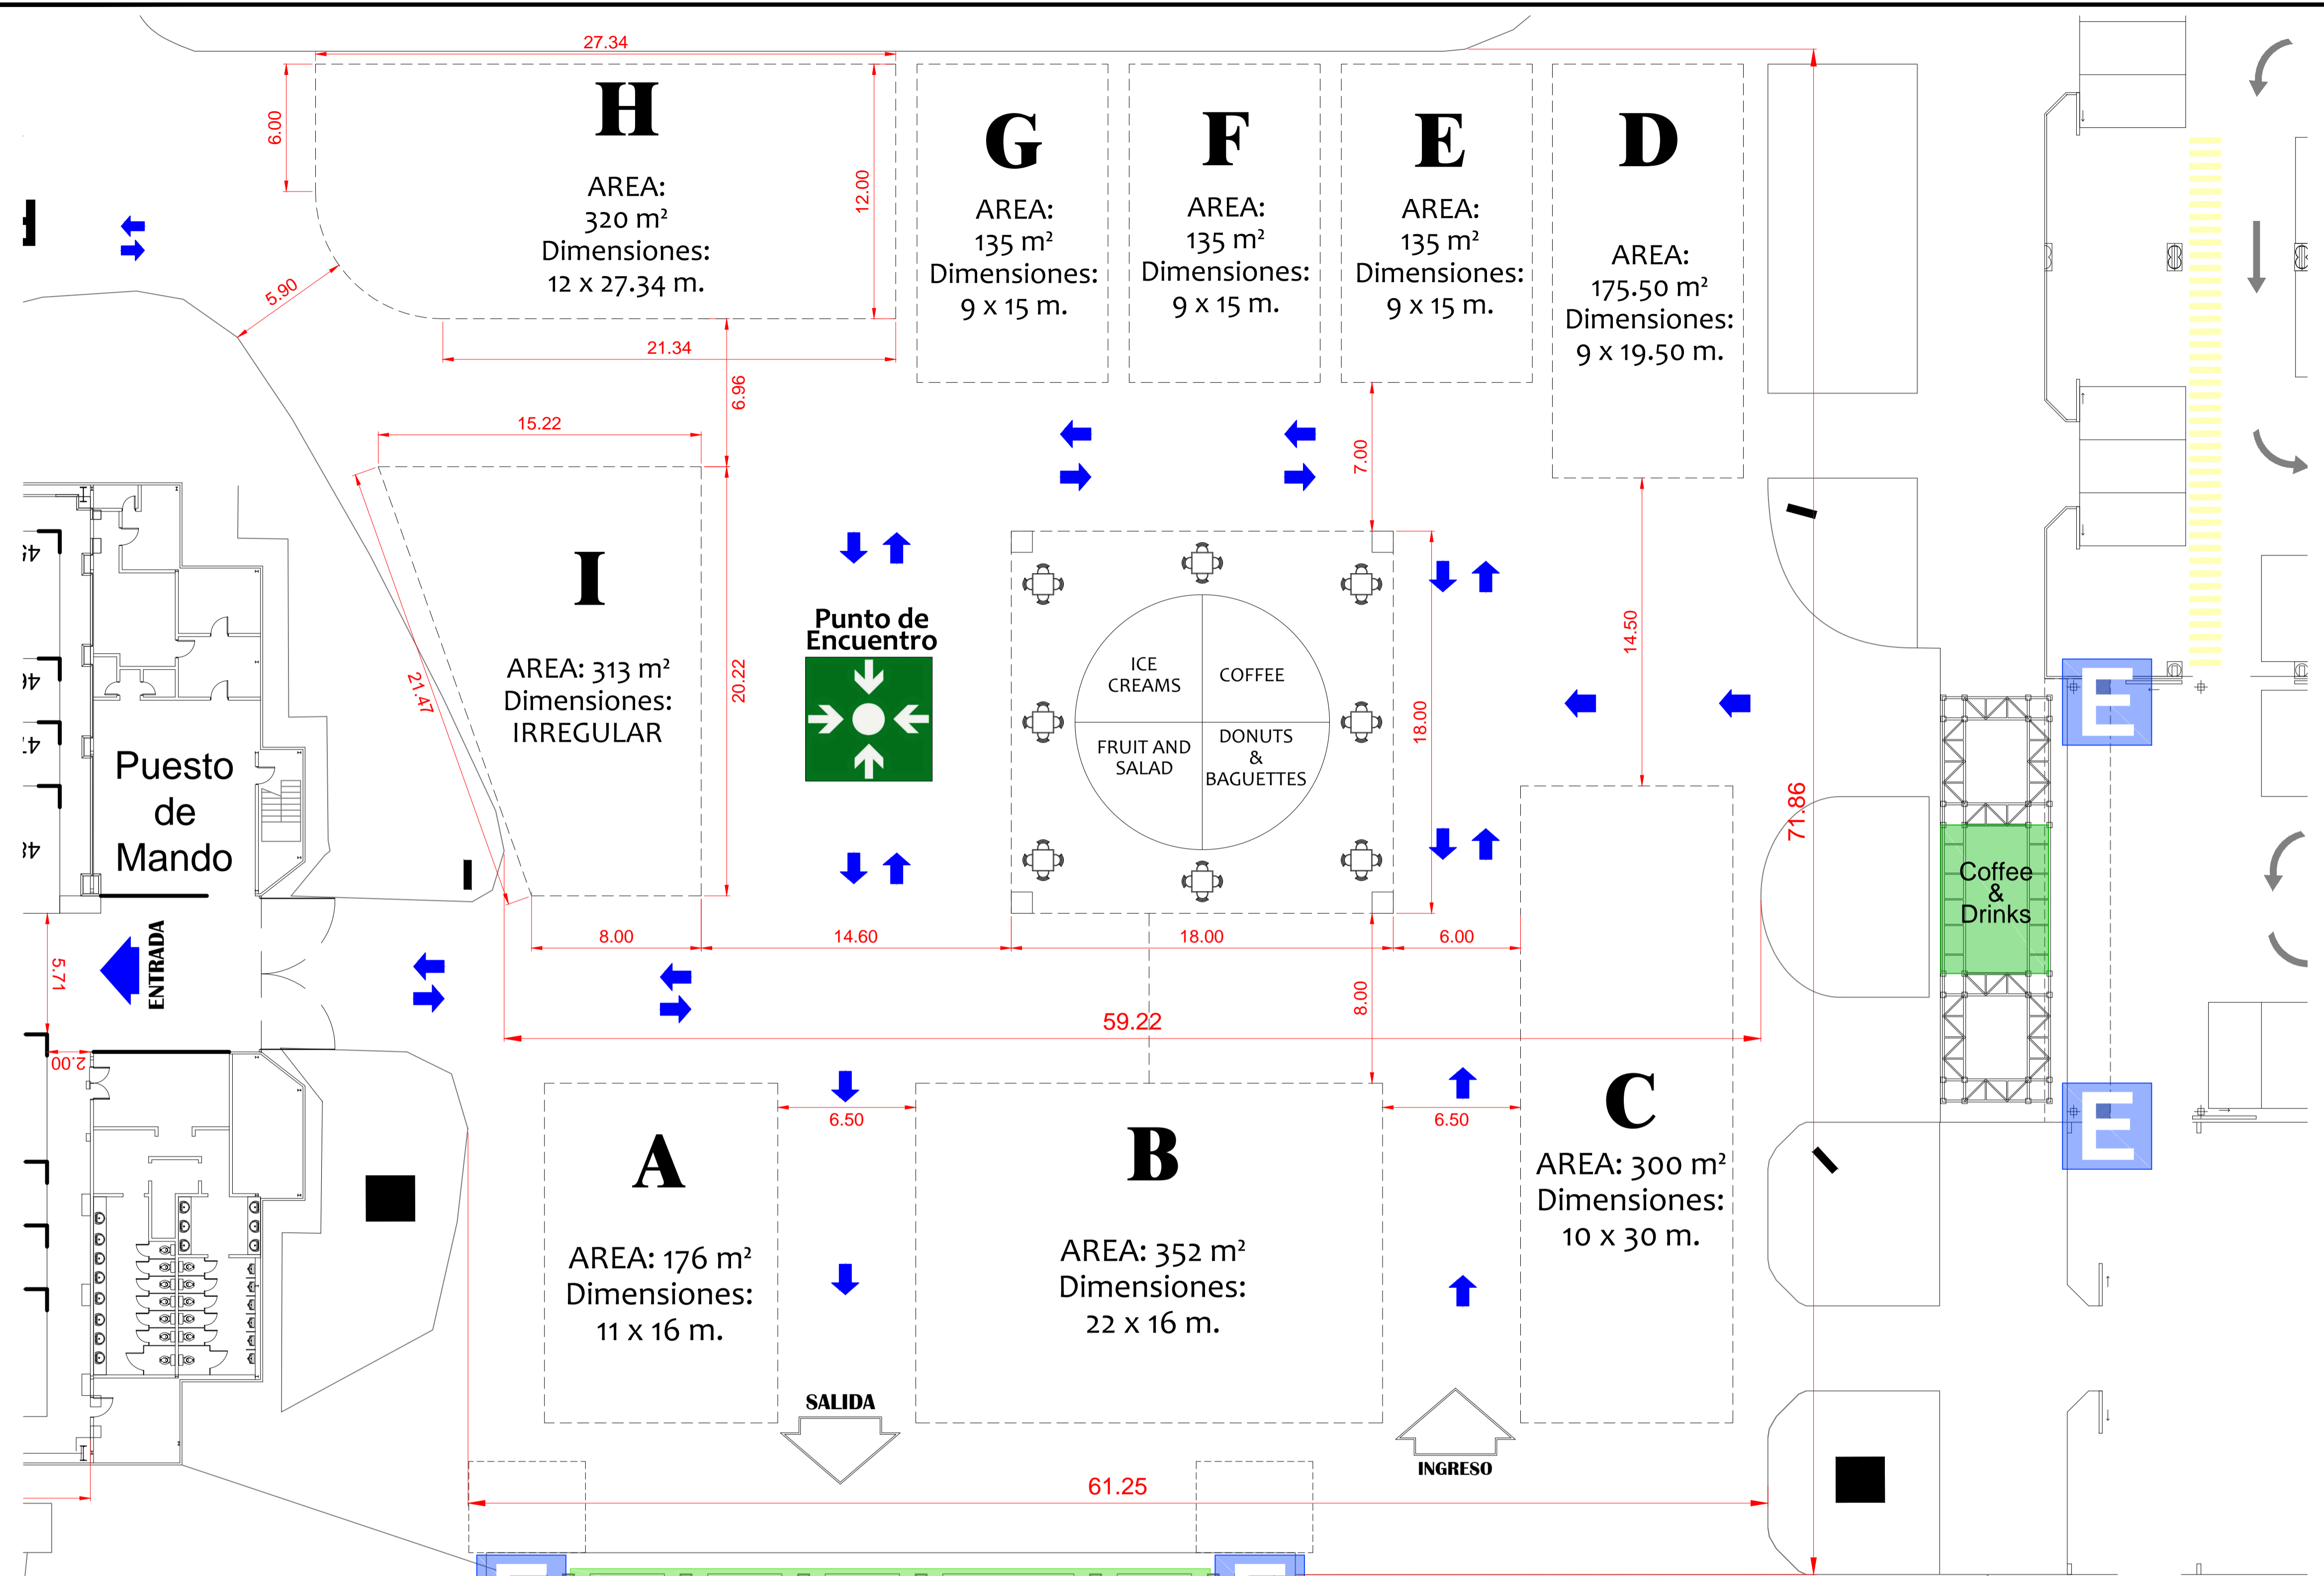

**ENFOQUE:
MAQUINARIA.**

Símb.	Descripción	Cant.
E	Estación de pago de parqueo	4

PLANTA PLAZOLETA
Feria de la Construcción

COPEREX
Comité Permanente De Exposiciones
8a. Calle 2-33 Zona 9, Parque de la Industria, Guatemala C.A.
PBX. 2222-6464 - FAX: 2222-6454 - www.coperex.com.gt

CSMP
DIBUJO: KEVIN ZACARIAS
REVISO: ARQ. ANA LUCIA PONCIANO
Vo.Bo: ING. FRANZ US

ESCALA: INDICADA
ACOTACIÓN: EN METROS
FECHA: FEBRERO 2018
PLANO DE: PLAZOLETA CENTRAL FERIA INTERNACIONAL DE LA CONSTRUCCIÓN 2018